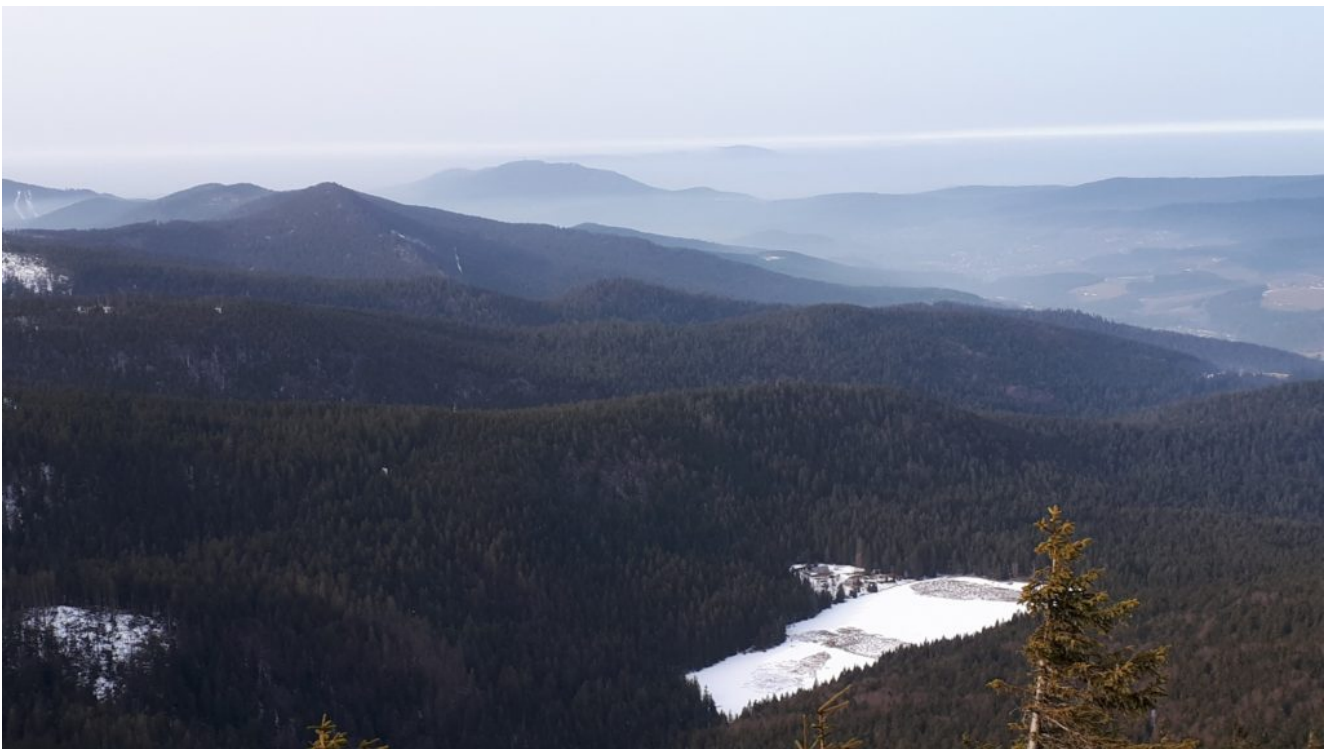

# Wollt ihr mit Pilger Rudi traumhaft auf den Arbergipfel?

...dann klickt auf diesen Link und schaltet den Lautsprecher ein  
und fliegt über die Acht Tausender des Bayerischen Waldes –

<http://www.waldaugen.de/alle-alben/!/oa/7495365/>

Mit der Gruppe ist Pilger Rudi ab kommenden Sonntag unterwegs.  
Eine Schneeschuh-Woche!

Rudi Simeth

Bilder & Touren

Gustav-Gabriel-Str. 17

93495 Weiding

Tel: 09977/904510

Mobil: 0173/ 5947879

Mail: waldaugen@t-online.de