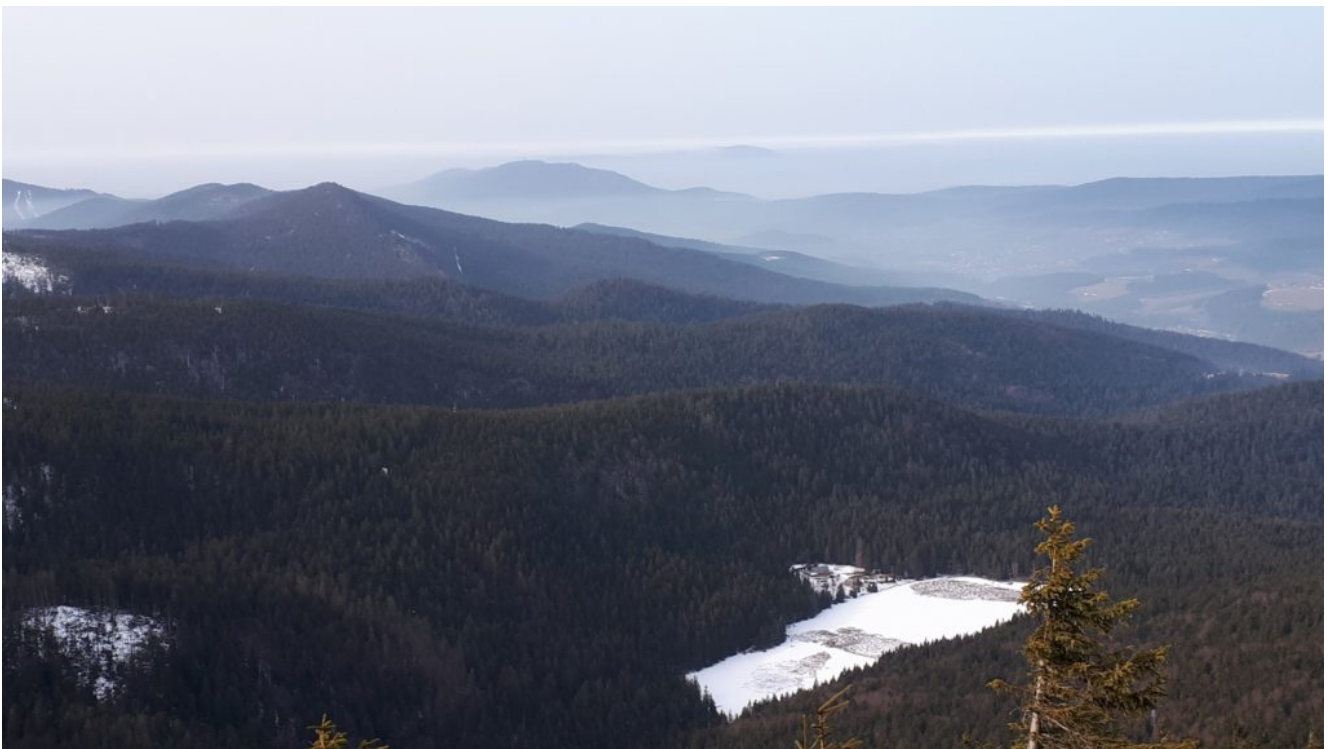

Wollt ihr mit Pilger Rudi traumhaft auf den Arbergipfel?

...dann klickt auf diesen Link und schaltet den Lautsprecher ein
und fliegt über die Acht Tausender des Bayerischen Waldes –

<http://www.waldaugen.de/alle-alben/!/oa/7495365/>

Mit der Gruppe ist Pilger Rudi ab kommenden Sonntag unterwegs.
Eine Schneeschuh-Woche!

Rudi Simeth

Bilder & Touren

Gustav-Gabriel-Str. 17

93495 Weiding

Tel: 09977/904510

Mobil: 0173/ 5947879

Mail: waldaugen@t-online.de